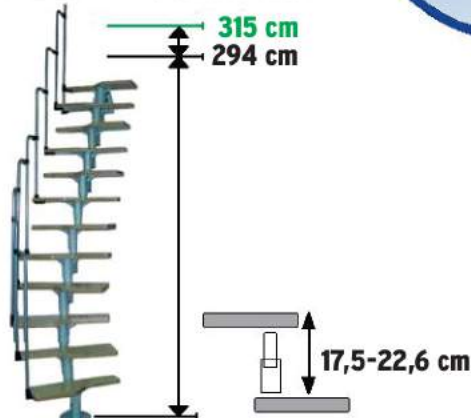

twister

Optimalne za najmanje stropne otvore u kombinaciji s atraktivnim dizajnom

Karakteristike

- Gazišta od lijepljenog drveta breze kvalitetno lakirana
- Gazišta izvedena u zaobljenom dizajnu
- Svi metalni dijelovi visoke kvalitete praškasto lakirani u sivu boju
- Kvalitetna metalna ograda
- Namijenjene za najmanje otvore

Opcije

- Izvedba gazišta od masivne bukve kvalitetno lakirane
- Ograda s obje strane
- Dodatni segment za međukatnu visinu od 294-315 cm
- Dodatna ograda po dužnom metru

Tehničke karakteristike

Materijal	Gazišta izrađena od lijepljenog drveta breze Metalni dijelovi su plastificirani u srebrnu boju
Broj gazišta	12 gazišta
Širina gazišta	60 cm
Širina s ogradom	63 cm
Visina sa dodatnim gazištem	Max. 294 cm Max. 315 cm (opcija)
Min. veličina otvora	130x63 cm (kod ploče debljine do 25 cm)
Rok isporuke	Prosječno 4 sedmice