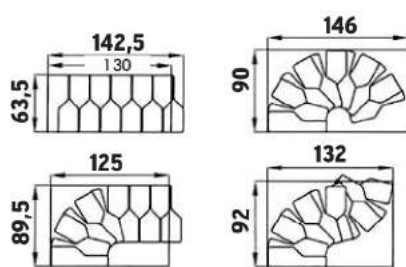

twister

Optimalne za najmanje stropne otvore u kombinaciji s atraktivnim dizajnom

Karakteristike

- Gazišta od lijepljenog drveta breze kvalitetno lakirana
- Gazišta izvedena u zaobljenom dizajnu
- Svi metalni dijelovi visoke kvalitete praškasto lakirani u sivu boju
- Kvalitetna metalna ograda
- Namijenjene za najmanje otvore

Opcije

- Izvedba gazišta od masivne bukve kvalitetno lakirane
- Ograda s obje strane
- Dodatni segment za međukatnu visinu od 294-315 cm
- Dodatna ograda po dužnom metru

Tehničke karakteristike

Materijal	Gazišta izrađena od lijepljenog drveta breze Metalni dijelovi su plastificirani u srebrnu boju
Broj gazišta	12 gazišta
Širina gazišta	60 cm
Širina s ogradom	63 cm
Visina sa dodatnim gazištem	Max. 294 cm Max. 315 cm (opcija)
Min. veličina otvora	130x63 cm (kod ploče debljine do 25 cm)
Rok isporuke	Prosječno 4 sedmice