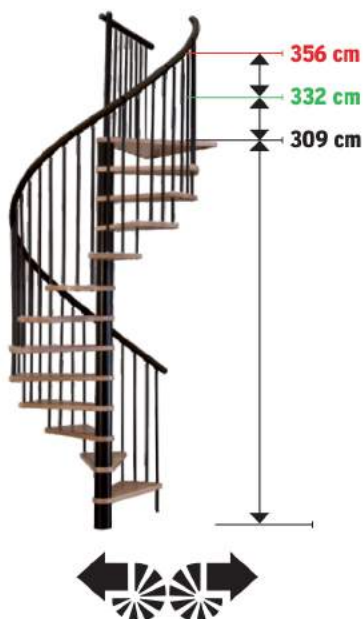

## Karakteristike

- Lamelirana bukova gazišta debljine 35 mm, zaštićena vrhunskim završnim premazom (lakirano)
- Metalni dijelovi lakirani tehnologijom "powder coating"
- Aluminijski rukohvat izveden u imitaciji drveta

## Opcije

- Svi metalni dijelovi obojeni u aluminij sivo
- Dodatak za visinu od 309 do 332 cm
- Dodaci za visinu od 309 do 356 cm
- Ograda za kvadratne otvore (po metru)
- Ograda za okrugle otvore (po metru)
- Specijalna završna konzola

## Tehničke karakteristike

Materijal	Lamelirana bukova gazišta debljine 35 mm, zaštićena vrhunskim završnim premazom (lakirano) Metalni dijelovi lakirani tehnologijom "powder coating" Aluminijski rukohvati izvedeni u imitaciji drveta
Standardno pakovanje	12 gazišta + 1 završna konzola (podest)
Standardno za visinu od poda do gotovog poda	Max. 309 cm
Sa dodatnim elementima	Max. 356 cm (vidi opcije)
Za dimenzije otvora	120 cm / 140 cm / 160 cm