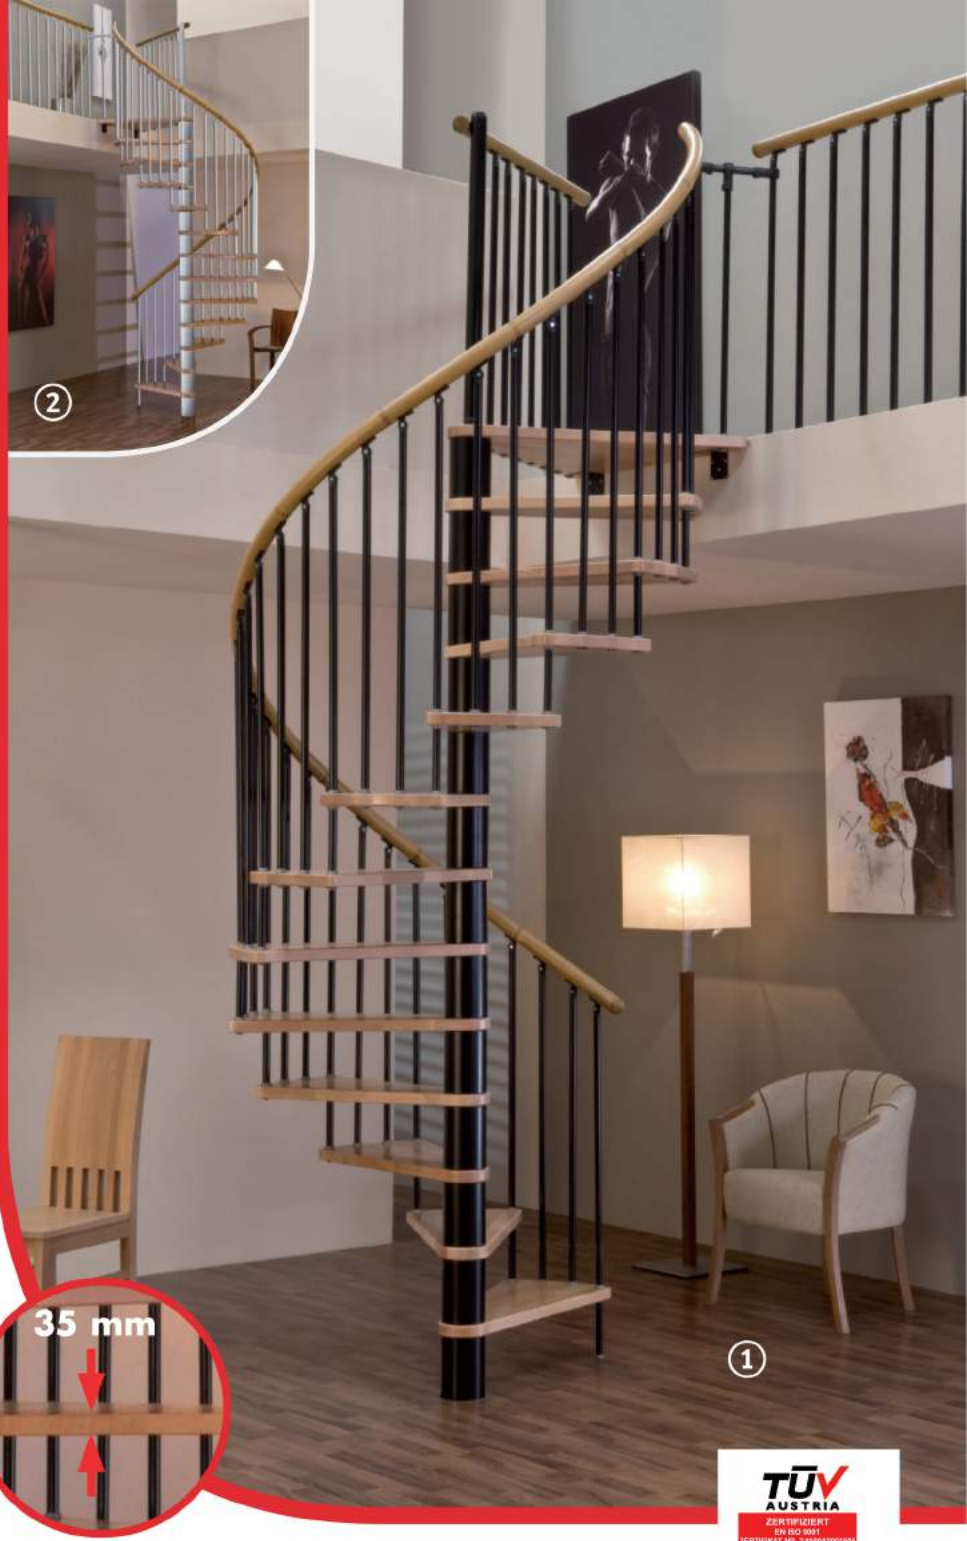

# spiral decor

Spiralne stepenice od masivnog drveta - lakirane vrhunskim završnim premazom

## Karakteristike

- Lamelirana bukova gazišta debljine 35 mm, zaštićena vrhunskim završnim premazom (lakirano)
- Metalni dijelovi lakirani tehnologijom "powder coating"
- Aluminijski rukohvat izveden u imitaciji drveta

## Opcije

- Svi metalni dijelovi obojeni u aluminij sivo
- Dodatak za visinu od 309 do 332 cm
- Dodaci za visinu od 309 do 356 cm
- Ograda za kvadratne otvore (po metru)
- Ograda za okrugle otvore (po metru)
- Specijalna završna konzola