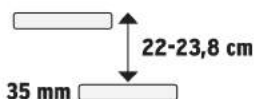

## Opcije

- Svi metalni dijelovi obojeni u aluminij sivo
- Dodatak za visinu od 309 do 332 cm
- Dodaci za visinu od 309 do 356 cm
- Ograda za kvadratne otvore (po metru)
- Ograda za okrugle otvore (po metru)
- Specijalna završna konzola